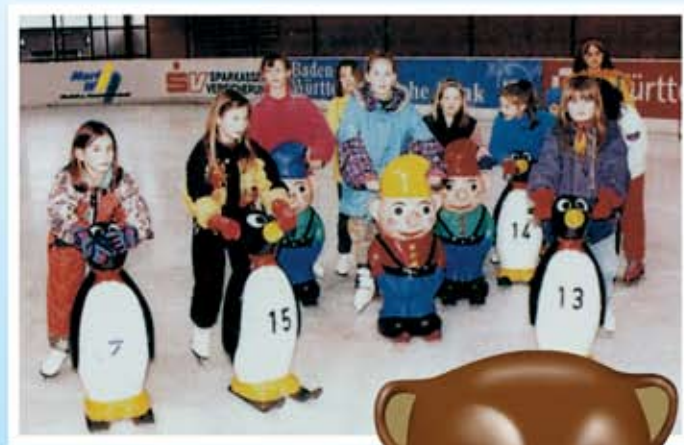

SPORT

Piste di pattinaggio in ghiaccio sintetico

ASIECOICE

ASIECOICE è la rivoluzionaria pista di ghiaccio sintetico che sostituisce le piste tradizionali. Da oggi pattinare tutto l'anno non è solo un desiderio.

FINALMENTE
AL CALDUCCIO...

fun projects

I-38060 ISERA (Trento)
Via Frisinghelli 3
Tel. +39 0464 439291
Fax +39 0464 439008
www.elasi.it

ASIECOICE è * ecologica perché non ha bisogno né di energia né di acqua, non tossica, inalterabile nel tempo, interpreta perfettamente le esigenze del futuro * sempre pronta, all'aperto o al chiuso, in qualsiasi stagione e per 365 giorni all'anno * facile da installare e da rimontare in luoghi diversi * con costi di manutenzione fino a 10 volte inferiori alle piste tradizionali.

SPORT

Gli Gnomi del Ghiaccio, i compagni di pattinaggio

Gnomo

Orso

Pinguì

Nicolaus

Appena ideati, gli Gnomi del Ghiaccio sono diventati in pochissimo tempo i preferiti dei pattinatori più giovani: perché imparare a pattinare con sicurezza non è mai stato così divertente. Ridere ed arrabbiarsi con gli Gnomi è un modo giocoso per imparare, pedagogico ed estremamente valido. Dipinti a mano in varie colorazioni, anche personalizzate, con possibilità di inserire loghi e testi promozionali.

SPORT

Eisstock, come divertirsi sul ghiaccio sintetico

In vari modelli anche decorati ad aerografo.

L'eisstockschiessen è uno sport simile al curling, già molto diffuso in Nord-Europa, ideale per la pratica sulle piste AsiEcoIce, dove gli eisstöcke, i "birilli", scivolano perfettamente.